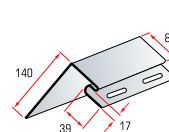

### ОТДЕЛОЧНО-МОНТАЖНЫЕ ЭЛЕМЕНТЫ:

околооконная планка

соединительная планка

наружный угол

внутренний угол

финишная планка

J-trim

Цветовая гамма отделочных планок соответствует ассортименту панелей сайдинга. Длина всех планок – 3м.