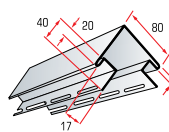

### ОТДЕЛОЧНО-МОНТАЖНЫЕ ЭЛЕМЕНТЫ:

околооконная планка

соединительная планка

наружный угол

внутренний угол

финишная планка

J-trim

Цветовая гамма отделочных планок соответствует ассортименту панелей сайдинга. Длина всех планок – 3м.