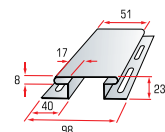

### ОТДЕЛОЧНО-МОНТАЖНЫЕ ЭЛЕМЕНТЫ:

околооконная планка

соединительная планка

наружный угол

внутренний угол

финишная планка

J-trim

Цветовая гамма отделочных планок соответствует ассортименту панелей сайдинга. Длина всех планок – 3м.