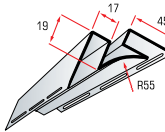

### Усовершенствованная форма панелей:

- Уменьшенная длина (3000 мм) и ширина (205 мм);
- Удобство транспортировки, хранения и монтажа.

### ОТДЕЛОЧНО-МОНТАЖНЫЕ ЭЛЕМЕНТЫ:

околооконная планка

соединительная планка

наружный угол

внутренний угол

финишная планка

J-trim

Цветовая гамма отделочных планок соответствует ассортименту панелей сайдинга. Длина всех планок – 3м.