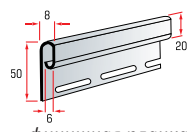

### ОТДЕЛОЧНО-МОНТАЖНЫЕ ЭЛЕМЕНТЫ:

околооконная планка

соединительная планка

наружный угол

внутренний угол

финишная планка

J-trim

Цветовая гамма отделочных планок соответствует ассортименту панелей сайдинга. Длина всех планок – 3м.