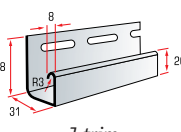

### ОТДЕЛОЧНО-МОНТАЖНЫЕ ЭЛЕМЕНТЫ:

околооконная планка

соединительная планка

наружный угол

внутренний угол

финишная планка

J-trim

Цветовая гамма отделочных планок соответствует ассортименту панелей сайдинга. Длина всех планок – 3м.