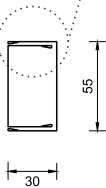

## NORDO Classic 55/80/120/180

- **Новый конструктив** - одинаковый с обеих сторон
- **Идеальная геометрия** - отсутствие выступов, ровная поверхность
- **Увеличение размерного ряда панелей** - высота 55 /80 /120 /180
- **Уменьшение толщины панели** - с 35 до 30 мм
- **Небольшой вес** - заполнение экструдированный пенополистирол
- **Автоматизация линии** - сокращение сроков изготовления до 7 дней

 NORDO

Ранчо NORDO CLASSIC  
Панель 55

 NORDO

Ранчо NORDO CLASSIC  
Панель 80

115

Ранчо NORDO CLASSIC  
Панель 120

 **NORDO**

175