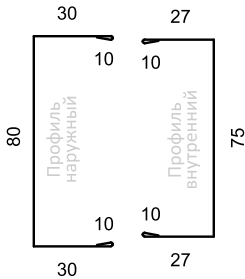

## NORDO Classic 55/80/120/180

- **Новый конструктив** - одинаковый с обеих сторон
- **Идеальная геометрия** - отсутствие выступов, ровная поверхность
- **Увеличение размерного ряда панелей** - высота 55 /80 /120 /180
- **Уменьшение толщины панели** - с 35 до 30 мм
- **Небольшой вес** - заполнение экструдированный пенополистирол
- **Автоматизация линии** - сокращение сроков изготовления до 7 дней

 NORDO

Ранчо NORDO CLASSIC  
Панель 55

 NORDO

Ранчо NORDO CLASSIC  
Панель 80

115

Ранчо NORDO CLASSIC  
Панель 120

 **NORDO**

175