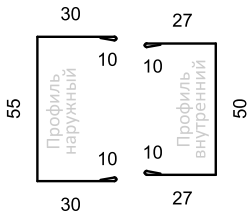

NORDO

Ранчо NORDO CLASSIC
Панель 55