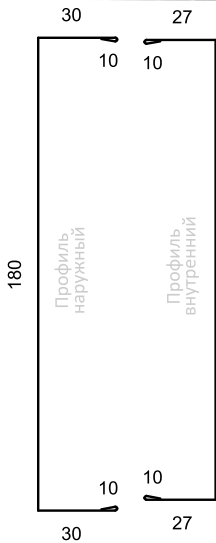

## NORDO Classic 55/80/120/180

- **Новый конструктив** - одинаковый с обеих сторон
- **Идеальная геометрия** - отсутствие выступов, ровная поверхность
- **Увеличение размерного ряда панелей** - высота 55 /80 /120 /180
- **Уменьшение толщины панели** - с 35 до 30 мм
- **Небольшой вес** - заполнение экструдированный пенополистирол
- **Автоматизация линии** - сокращение сроков изготовления до 7 дней

 NORDO

Ранчо NORDO CLASSIC  
Панель 55

 NORDO

Ранчо NORDO CLASSIC  
Панель 80

115

Ранчо NORDO CLASSIC  
Панель 120

 **NORDO**

175