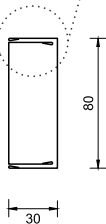

## NORDO Classic 55/80/120/180

- **Новый конструктив** - одинаковый с обеих сторон
- **Идеальная геометрия** - отсутствие выступов, ровная поверхность
- **Увеличение размерного ряда панелей** - высота 55 /80 /120 /180
- **Уменьшение толщины панели** - с 35 до 30 мм
- **Небольшой вес** - заполнение экструдированный пенополистирол
- **Автоматизация линии** - сокращение сроков изготовления до 7 дней

 NORDO

Ранчо NORDO CLASSIC  
Панель 55

 NORDO

Ранчо NORDO CLASSIC  
Панель 80

115

Ранчо NORDO CLASSIC  
Панель 120

 **NORDO**

175