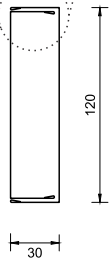

## NORDO Classic 55/80/120/180

- **Новый конструктив** - одинаковый с обеих сторон
- **Идеальная геометрия** - отсутствие выступов, ровная поверхность
- **Увеличение размерного ряда панелей** - высота 55 /80 /120 /180
- **Уменьшение толщины панели** - с 35 до 30 мм
- **Небольшой вес** - заполнение экструдированный пенополистирол
- **Автоматизация линии** - сокращение сроков изготовления до 7 дней

 NORDO

Ранчо NORDO CLASSIC  
Панель 55

 NORDO

Ранчо NORDO CLASSIC  
Панель 80

115

Ранчо NORDO CLASSIC  
Панель 120

 **NORDO**

175