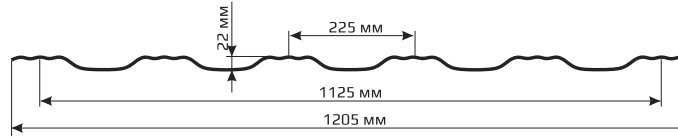

ПОЧЕМУ СТОИТ ВЫБРАТЬ МОДУЛЬНУЮ ЧЕРЕПИЦУ GERMANO?

Удобный монтаж и доставка. Листы легкие, жесткие и не подвержены деформации. Возможно произвести установку одному, Симметрия модулей позволяет сдвигать их и использовать остатки при монтаже.

Всегда в наличии. Металлочерепица всегда в наличии и готова к отгрузке с нашего склада! Доборные элементы изготовим на собственном гибочном производстве. Осуществляем доставку по всей России!

Возврат остатков. Лишние модули можно вернуть на склад или докупить недостающие. Небольшое количество листов без труда поместится в ваш авто.