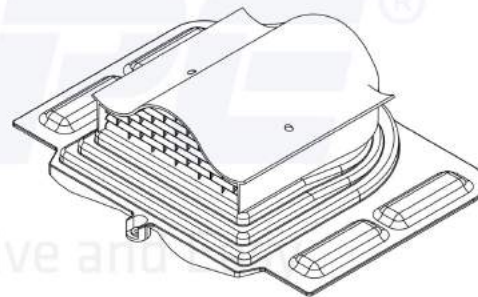

PELTI -KTV ВЕНТИЛЬ

Copyright © 2014 SK Tuote Oy. All rights reserved.

Vilpe Oy Ab

Kauppatie 9, FI-65610 Mustasaari
Telephone +358 20 123 3200

08.12.2021

Sales & Technical Support | FI +358 20 123 3233 | EN +358 20 123 3222 | RU +358 20 123 3290 | SE +46 70 511 2020 | PL +48 71 740 2623
myynti@sktuote.fi | sales@sktuote.fi

FI: Pidätämme oikeuden muutoksiin ilman ennakkoi ilmoitusta.
SE: Vi reserverar oss för eventuella ändringar och fel i produktinformationen.
EN: We reserve the right to change these terms and conditions at any time.

RU: Мы оставляем за собой право на внесение изменений без предварительного уведомления.
PL: Zachowujemy prawo do zmian bez wcześniejszej informacji.
DE: Technische Änderungen behalten wir uns ohne vorherige Ankündigung vor.