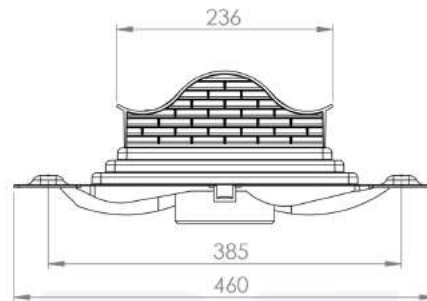

PELTI -KTV ВЕНТИЛЬ

Copyright © 2014 SK Tuote Oy. All rights reserved.

Vilpe Oy Ab

Kauppatie 9, FI-65610 Mustasaari
Telephone +358 20 123 3200

08.12.2021

Sales & Technical Support | FI +358 20 123 3233 | EN +358 20 123 3222 | RU +358 20 123 3290 | SE +46 70 511 2020 | PL +48 71 740 2623
myynti@sktuote.fi | sales@sktuote.fi

FI: Pidätämme oikeuden muutoksiin ilman ennakkoi ilmoitusta.
SE: Vi reserverar oss för eventuella ändringar och fel i produktinformationen.
EN: We reserve the right to change these terms and conditions at any time.

RU: Мы оставляем за собой право на внесение изменений без предварительного уведомления.
PL: Zachowujemy prawo do zmian bez wcześniejszej informacji.
DE: Technische Änderungen behalten wir uns ohne vorherige Ankündigung vor.