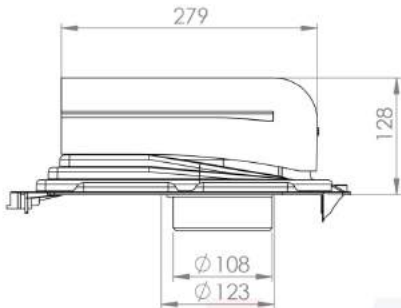

PELTI -KTV ВЕНТИЛЬ

Copyright © 2014 SK Tuote Oy. All rights reserved.

Vilpe Oy Ab

Kauppatie 9, FI-65610 Mustasaari
Telephone +358 20 123 3200

08.12.2021

Sales & Technical Support | FI +358 20 123 3233 | EN +358 20 123 3222 | RU +358 20 123 3290 | SE +46 70 511 2020 | PL +48 71 740 2623
myynti@sktuote.fi | sales@sktuote.fi

FI: Pidätämme oikeuden muutoksiin ilman ennakkoi ilmoitusta.
SE: Vi reserverar oss för eventuella ändringar och fel i produktinformationen.
EN: We reserve the right to change these terms and conditions at any time.

RU: Мы оставляем за собой право на внесение изменений без предварительного уведомления.
PL: Zachowujemy prawo do zmian bez wcześniejszej informacji.
DE: Technische Änderungen behalten wir uns ohne vorherige Ankündigung vor.