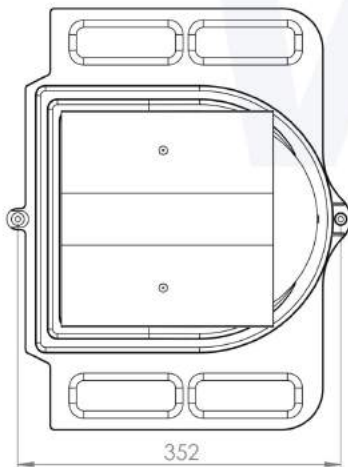

PELTI -KTV ВЕНТИЛЬ

Copyright © 2014 SK Tuote Oy. All rights reserved.

Vilpe Oy Ab

Kauppatie 9, FI-65610 Mustasaari
Telephone +358 20 123 3200

08.12.2021

Sales & Technical Support | FI +358 20 123 3233 | EN +358 20 123 3222 | RU +358 20 123 3290 | SE +46 70 511 2020 | PL +48 71 740 2623
myynti@sktuote.fi | sales@sktuote.fi

FI: Pidätämme oikeuden muutoksiin ilman ennakkoi ilmoitusta.
SE: Vi reserverar oss för eventuella ändringar och fel i produktinformationen.
EN: We reserve the right to change these terms and conditions at any time.

RU: Мы оставляем за собой право на внесение изменений без предварительного уведомления.
PL: Zachowujemy prawo do zmian bez wcześniejszej informacji.
DE: Technische Änderungen behalten wir uns ohne vorherige Ankündigung vor.