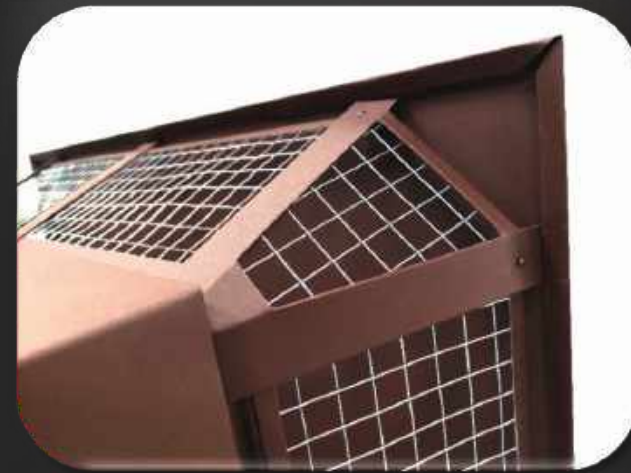

ДЫМНИК ProfiDvice: