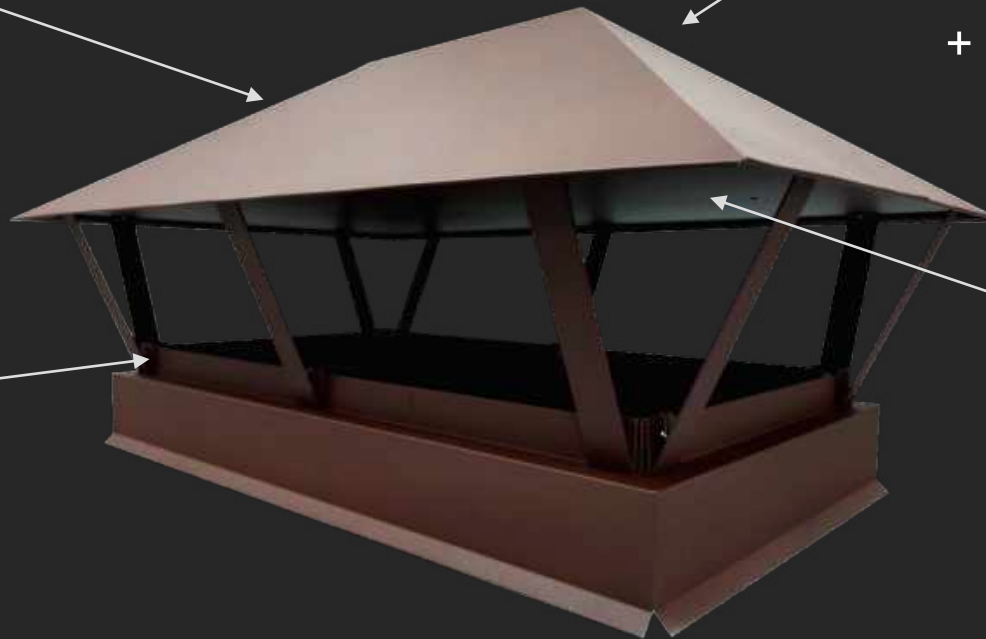

Наличие отбойника