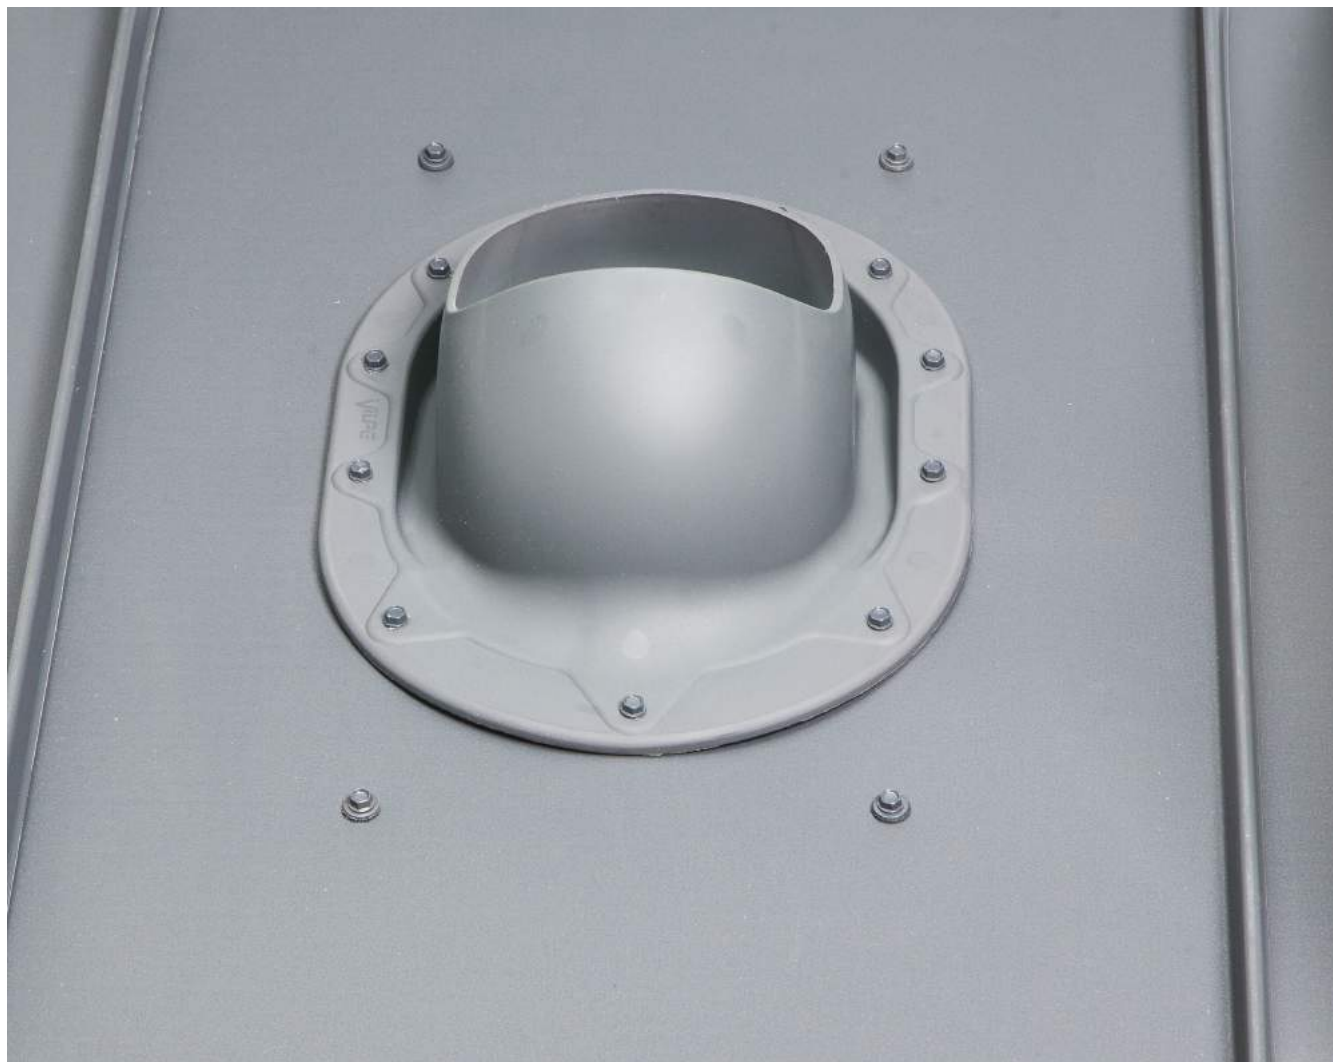

CLASSIC ПРОХОДНОЙ ЭЛЕМЕНТ

Vilpe Oy Ab

Kauppatie 9, FI-65610 Mustasaari
Telephone +358 20 123 3200

16.12.2021

Sales & Technical Support | FI +358 20 123 3233 | EN +358 20 123 3222 | RU +358 20 123 3290 | SE +46 70 511 2020 | PL +48 71 740 2623
myynti@sktuote.fi | sales@sktuote.fi

FI: Pidätämme oikeuden muutoksiin ilman ennakoilmoitusta.
SE: Vi reserverar oss för eventuella ändringar och fel i produktinformationen.
EN: We reserve the right to change these terms and conditions at any time.

RU: Мы оставляем за собой право на внесение изменений без предварительного уведомления.
PL: Zachowujemy prawo do zmian bez wcześniejszej informacji.
DE: Technische Änderungen behalten wir uns ohne vorherige Ankündigung vor.