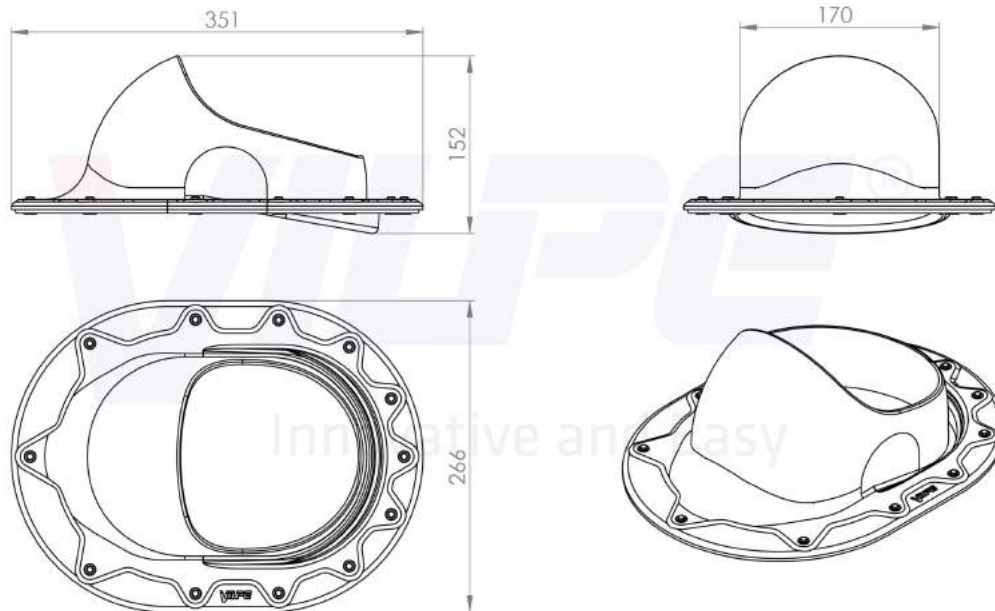

CLASSIC ПРОХОДНОЙ ЭЛЕМЕНТ

Copyright © 2014 SK Tuote Oy. All rights reserved.

Vilpe Oy Ab

Kauppatie 9, FI-65610 Mustasaari
Telephone +358 20 123 3200

Sales & Technical Support | FI +358 20 123 3233 | EN +358 20 123 3222 | RU +358 20 123 3290 | SE +46 70 511 2020 | PL +48 71 740 2623
myynti@sktuote.fi | sales@sktuote.fi

FI: Pidätämme oikeuden muutoksiin ilman ennakkoilmoitusta.
SE: Vi reserverar oss för eventuella ändringar och fel i produktinformationen.
EN: We reserve the right to change these terms and conditions at any time.

RU: Мы оставляем за собой право на внесение изменений без предварительного уведомления.
PL: Zachowujemy prawo do zmian bez wcześniejszej informacji.
DE: Technische Änderungen behalten wir uns ohne vorherige Ankündigung vor.