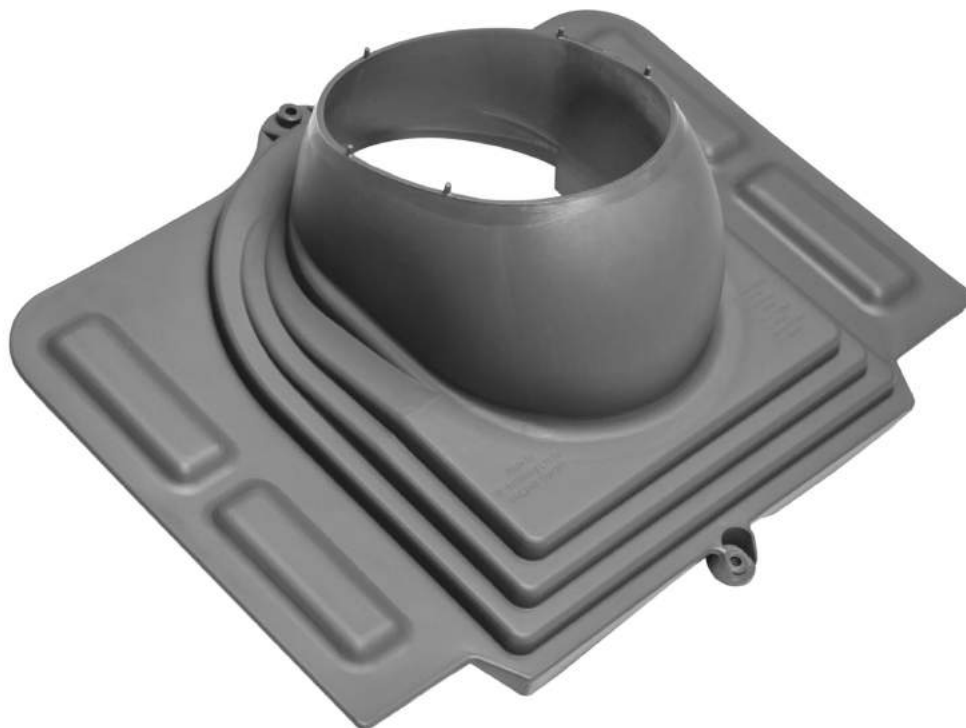

РЕЛТИ ПРОХОДНОЙ ЭЛЕМЕНТ

Vilpe Oy Ab

Kauppatie 9, FI-65610 Mustasaari
Telephone +358 20 123 3200

16.12.2021

Sales & Technical Support | FI +358 20 123 3233 | EN +358 20 123 3222 | RU +358 20 123 3290 | SE +46 70 511 2020 | PL +48 71 740 2623
myynti@sktuote.fi | sales@sktuote.fi

FI: Pidätämme oikeuden muutoksiin ilman ennakkoilmoitusta.
SE: Vi reserverar oss för eventuella ändringar och fel i produktinformationen.
EN: We reserve the right to change these terms and conditions at any time.

RU: Мы оставляем за собой право на внесение изменений без предварительного уведомления.
PL: Zachowujemy prawo do zmian bez wcześniejszej informacji.
DE: Technische Änderungen behalten wir uns ohne vorherige Ankündigung vor.