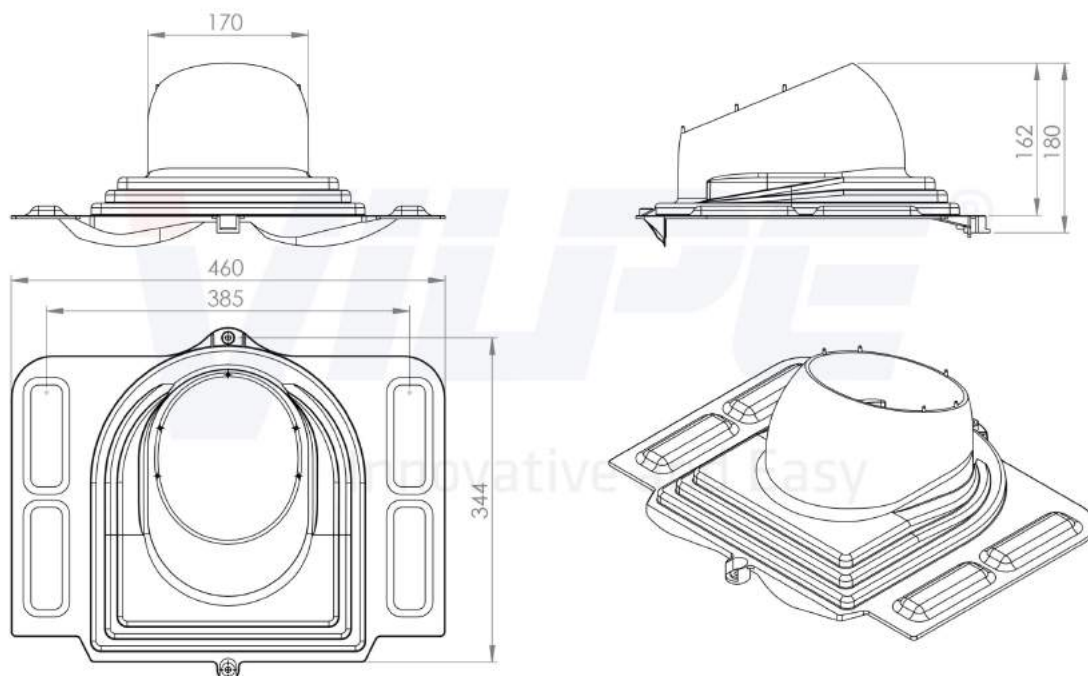

РЕЛТИ ПРОХОДНОЙ ЭЛЕМЕНТ

Copyright © 2014 SK Tuote Oy. All rights reserved.

Vilpe Oy Ab

Kauppatie 9, FI-65610 Mustasaari
Telephone +358 20 123 3200

16.12.2021

Sales & Technical Support | FI +358 20 123 3233 | EN +358 20 123 3222 | RU +358 20 123 3290 | SE +46 70 511 2020 | PL +48 71 740 2623
myynti@sktuote.fi | sales@sktuote.fi

FI: Pidätämme oikeuden muutoksiin ilman ennakoimista.
SE: Vi reserverar oss för eventuella ändringar och fel i produktinformationen.
EN: We reserve the right to change these terms and conditions at any time.

RU: Мы оставляем за собой право на внесение изменений без предварительного уведомления.
PL: Zachowujemy prawo do zmian bez wcześniejszej informacji.
DE: Technische Änderungen behalten wir uns ohne vorherige Ankündigung vor.