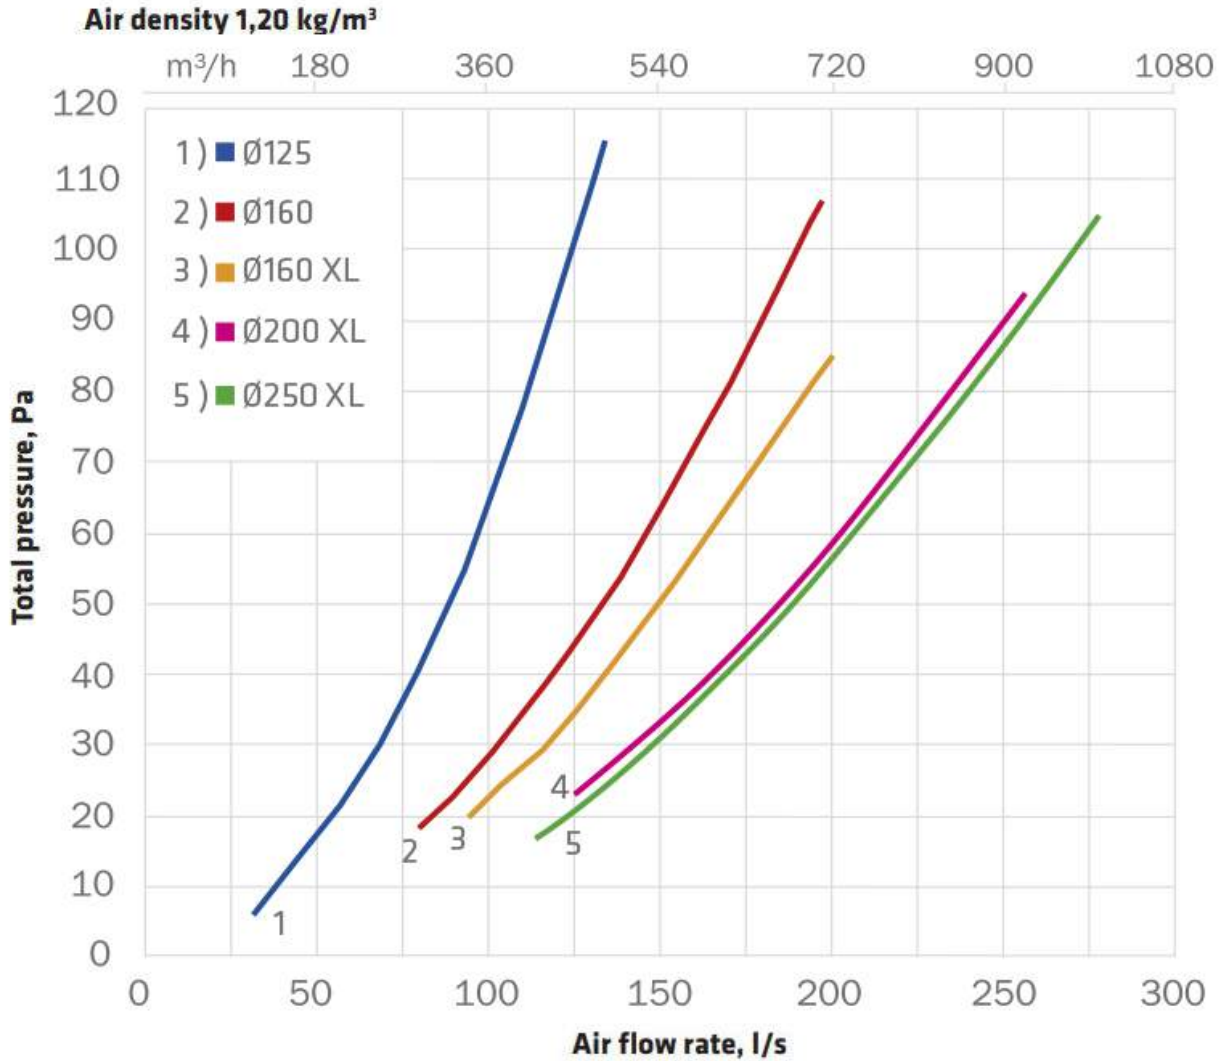

125P/IS/500 ВЕНТИЛЯЦИОННЫЙ ВЫХОД

Vilpe Oy Ab

Kauppatie 9, FI-65610 Mustasaari
Telephone +358 20 123 3200

15.12.2021

Sales & Technical Support | FI +358 20 123 3233 | EN +358 20 123 3222 | RU +358 20 123 3290 | SE +46 70 511 2020 | PL +48 71 740 2623
myynti@sktuote.fi | sales@sktuote.fi

FI: Pidätämme oikeuden muutoksiin ilman ennakoilmoitusta.
SE: Vi reserverar oss för eventuella ändringar och fel i produktinformationen.
EN: We reserve the right to change these terms and conditions at any time.

RU: Мы оставляем за собой право на внесение изменений без предварительного уведомления.
PL: Zachowujemy prawo do zmian bez wcześniejszej informacji.
DE: Technische Änderungen behalten wir uns ohne vorherige Ankündigung vor.