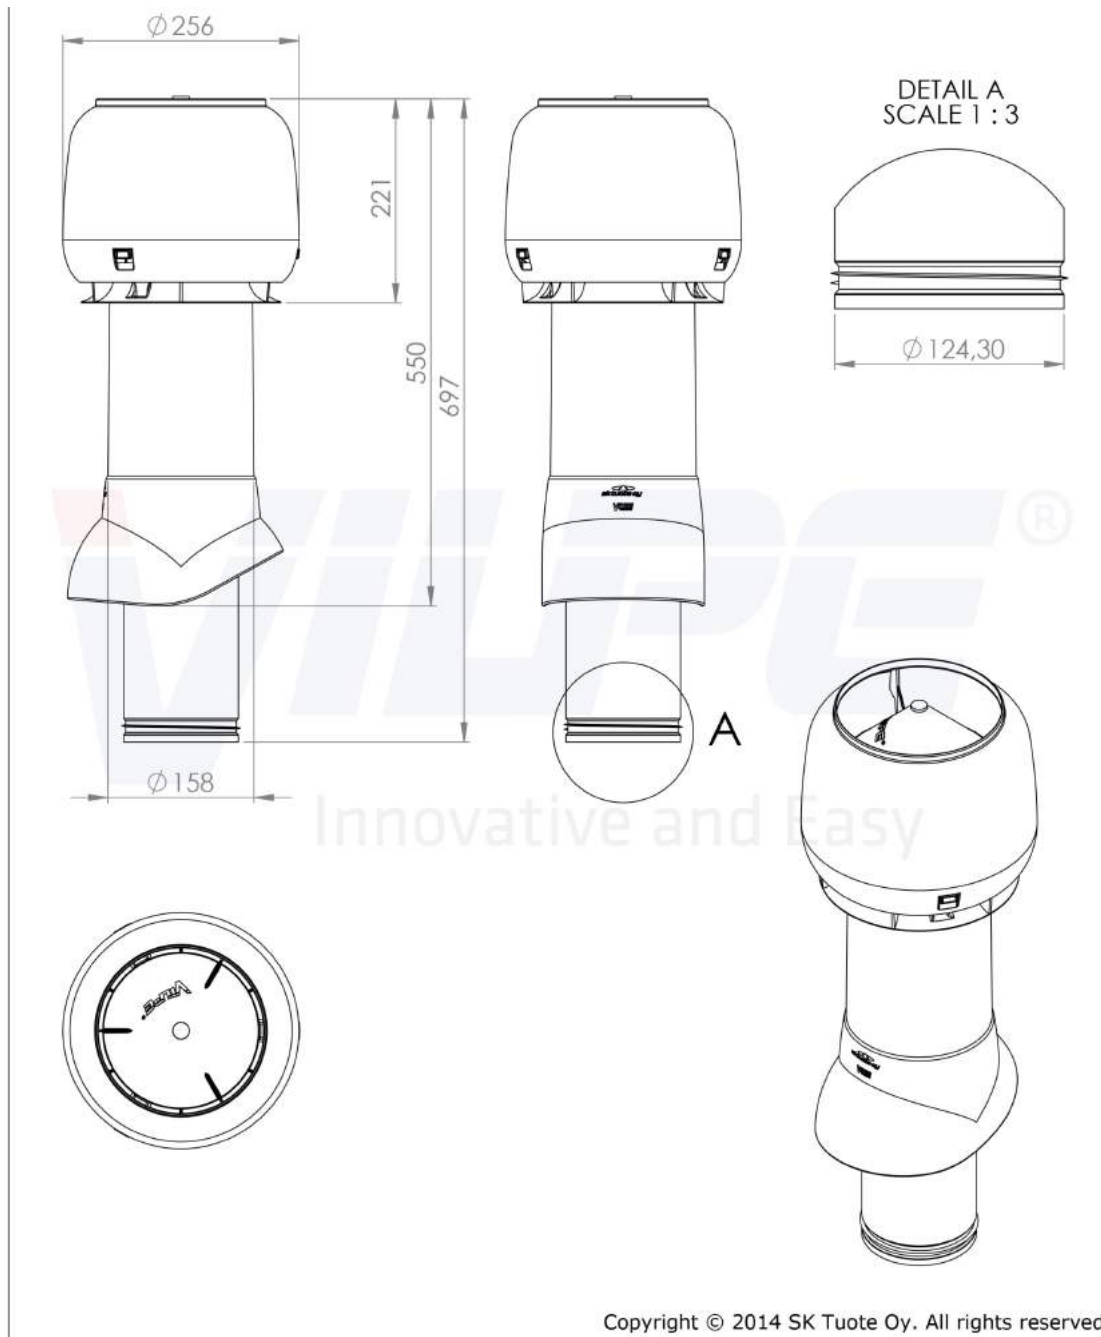

125P/IS/500 ВЕНТИЛЯЦИОННЫЙ ВЫХОД

Vilpe Oy Ab

Kauppatie 9, FI-65610 Mustasaari
Telephone +358 20 123 3200

15.12.2021

Sales & Technical Support | FI +358 20 123 3233 | EN +358 20 123 3222 | RU +358 20 123 3290 | SE +46 70 511 2020 | PL +48 71 740 2623
myynti@sktuote.fi | sales@sktuote.fi

FI: Pidätämme oikeuden muutoksiin ilman ennakkoilmoitusta.
SE: Vi reserverar oss för eventuella ändringar och fel i produktinformationen.
EN: We reserve the right to change these terms and conditions at any time.

RU: Мы оставляем за собой право на внесение изменений без предварительного уведомления.
PL: Zachowujemy prawo do zmian bez wcześniejszej informacji.
DE: Technische Änderungen behalten wir uns ohne vorherige Ankündigung vor.