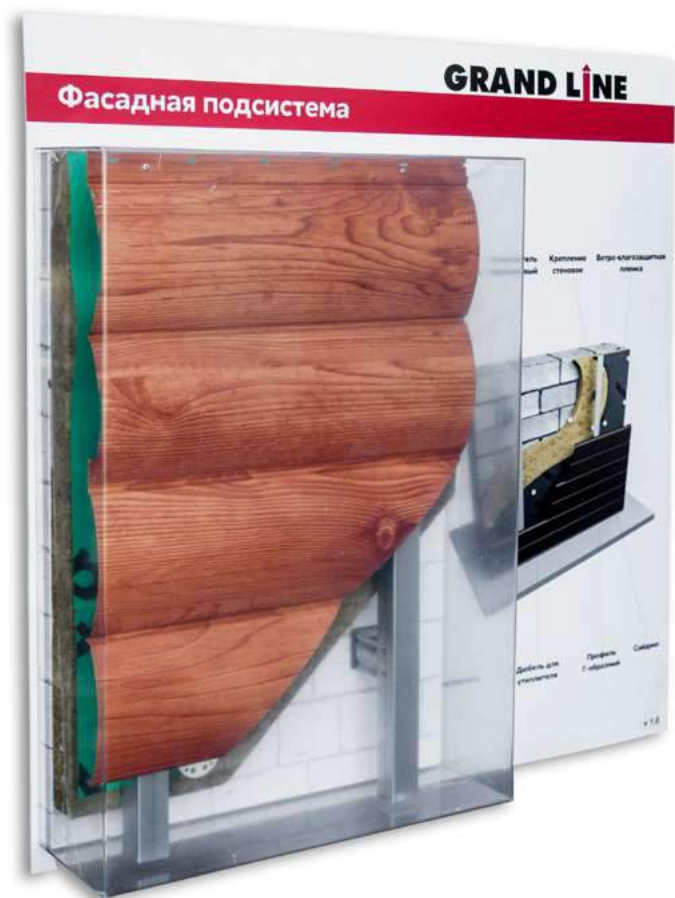

Комплектация: поставляется в собранном виде

Код номенклатуры: 192310

Склад отгрузки: склад Верховье ПВХ GL

Актуальный вариант стенда: v1.0

Габариты стенда в сборе: 1000x1000x200 мм (ШxВxГ)

Вес: 10 кг

Упаковка: картонная коробка

Цена: 5 500 руб.