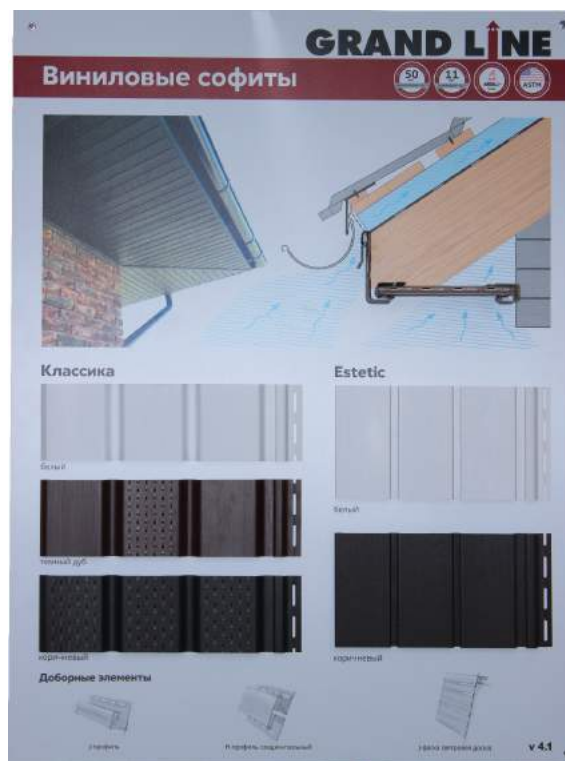

Комплектация: поставляется в собранном виде

Код номенклатуры: 104682

Склад отгрузки:

- ▷ склад Рекламной продукции Обнинск
- ▷ склад ПВХ GL Верховье

Актуальный вариант стенда: v 4

Габариты стенда в сборе: 750x1000x50 мм (ШxВxГ)

Вес: 2,5 кг

Упаковка: картонная коробка

Цена: 1 600 руб.