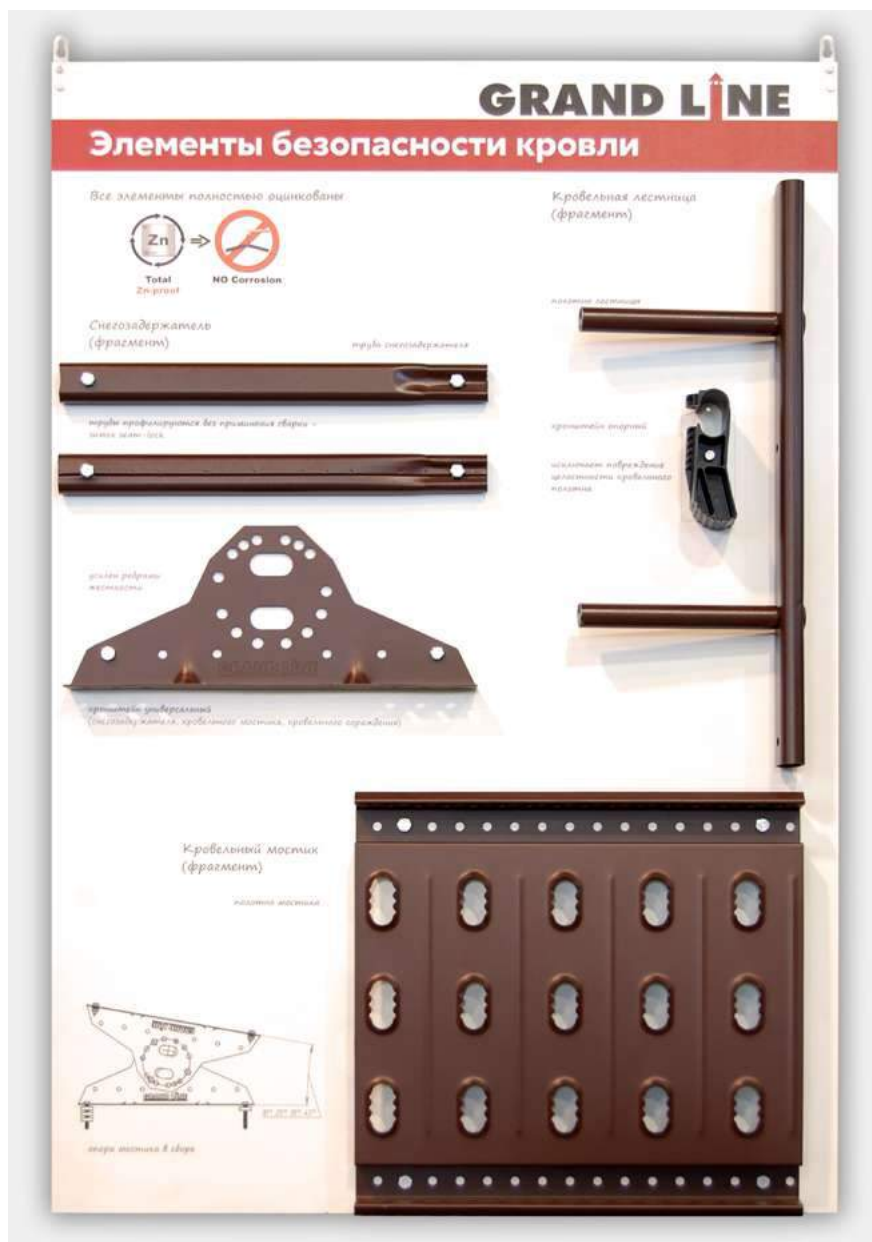

Комплектация: поставляется в собранном виде

Код номенклатуры: 107519

Склад отгрузки: СГП «Склад» Ворсино

Габариты стенда в сборе: 790x1190x200 мм (ШxВxГ)

Вес: 9 кг

Упаковка: картонная коробка

Цена: 5 000 руб.